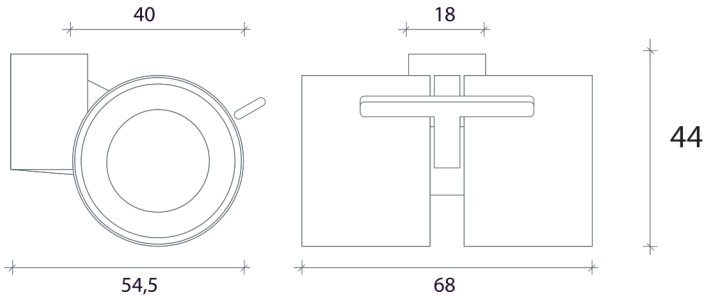

# FORMULA 40 ZAMA

PATENT

Capacità / Capacity: 50 Kg