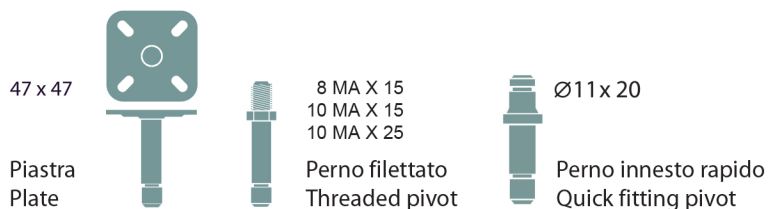

Indicazioni per il fissaggio - Fastening indications