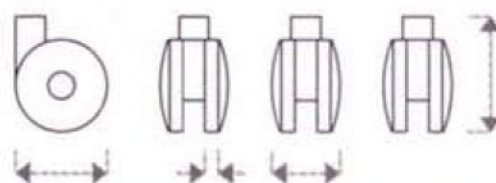

# Slik

Ø 40 Libera  
Ø 40 No Brake

Portata Utile: 30 Kg.  
Capacity: 30 Kg.

40 10 36 44

7 11 35

## Indicazioni per il fissaggio - Fastening informations

attacco a piastra  
gambo 7 x 27

38 x 38 interasse 28 x 28 cod.024

perno ruota filettato  
gambo 7 x 27  
esagono 10 x 10 - 12 x 12

8 max 15  
10 max 15