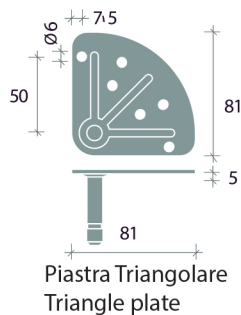

## Dischetti laterali - Side Discs

Nero  
Black

Bianco  
White

Grigio  
Grey

Alluminio  
Aluminium

Ral 9003

Ral 7040

## Indicazioni per il fissaggio - Fastening indications

## Altezza con attacchi - Height with attachments