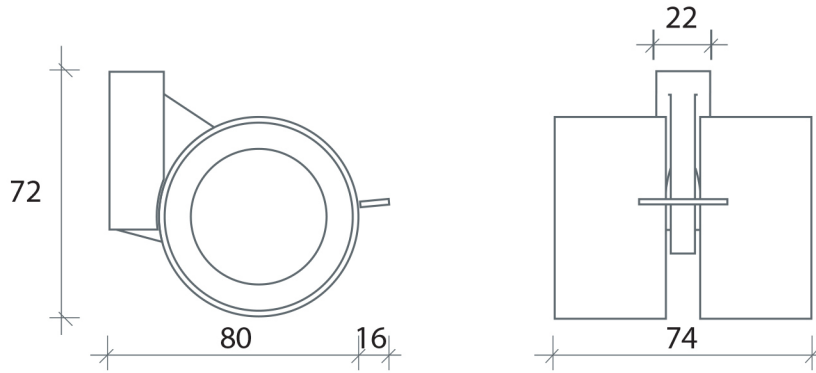

# FORMULA 60 NYLON

PATENT

Capacità / Capacity: 60 Kg