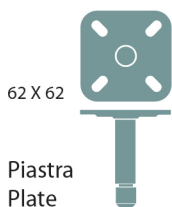

## Freni - Brakes

Nero  
Black

Bianco  
White

Grigio  
Grey

Ral 9003

Ral 7040

## Dischetti laterali - Side Discs

Nero  
Black

Bianco  
White

Grigio  
Grey

Alluminio  
Aluminium

Ral 9003

Ral 7040

## Indicazioni per il fissaggio - Fastening indications

## Altezza con attacchi - Height with attachments