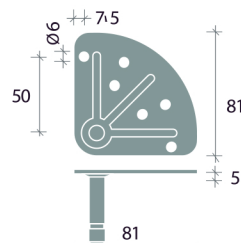

Bianco
White

Ral 9003

Alluminio
Aluminium

Indicazioni per il fissaggio - Fastening indications

62 X 62

Piastra
Plate

10 MA X 15
10 MA X 25
12 MA X 25

Perno filettato
Threaded pivot

Piastra Triangolare
Triangle plate

Altezza con attacchi - Height with attachments

105

100