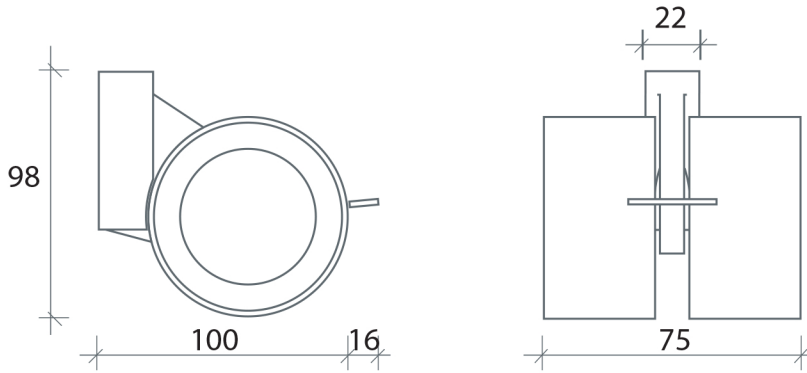

FORMULA 80 NYLON

PATENT

Capacità / Capacity: 80 Kg

Supporti - Supports

Nero
Black

Bianco
White

Ral 9003

Grigio
Grey

Bianco
White

Ral 9003

Alluminio
Aluminium

Indicazioni per il fissaggio - Fastening indications

62 X 62

Piastra
Plate

10 MA X 15
10 MA X 25
12 MA X 25

Perno filettato
Threaded pivot

Piastra Triangolare
Triangle plate

Altezza con attacchi - Height with attachments

105

100