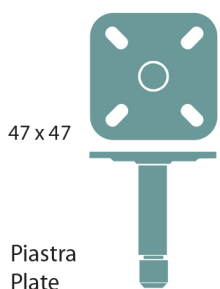

ROTOLO 100 NYLON

PATENT

Capacità / Capacity: 20 Kg

Supporti - Supports

Alluminio

Bianco Ral 9003

Nero

Grigio Ral 7040

Bianco Ral 9003

Grey Ral 7040/7011

Black

Orange

White Ral 9003

Indicazioni per il fissaggio - Fastening indications

47 x 47

Piastra
Plate

8 MA X 15
8 MA X 20
10 MA X 15
10 MA X 25

Perno filettato
Threaded pivot

Ø 11 X 20
Ø 10 X 35

Perno innesto rapido
Quick fitting pivot

Altezza con attacchi - Height with attachments

109

104