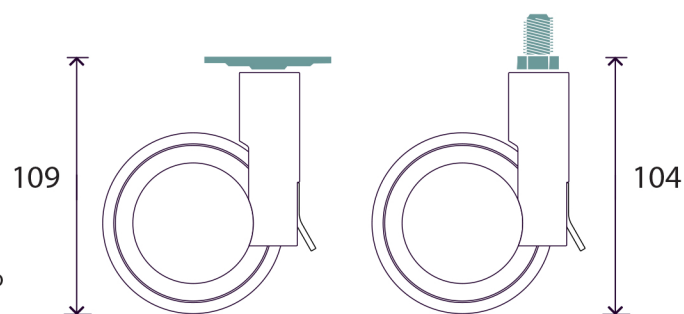

Bianco Ral 9003

Grey Ral 7040/7011

Black

Orange

White Ral 9003

Indicazioni per il fissaggio - Fastening indications

47 x 47

Piastra
Plate

8 MA X 15
8 MA X 20
10 MA X 15
10 MA X 25

Perno filettato
Threaded pivot

Ø 11 X 20
Ø 10 X 35

Perno innesto rapido
Quick fitting pivot

Altezza con attacchi - Height with attachments

109

104