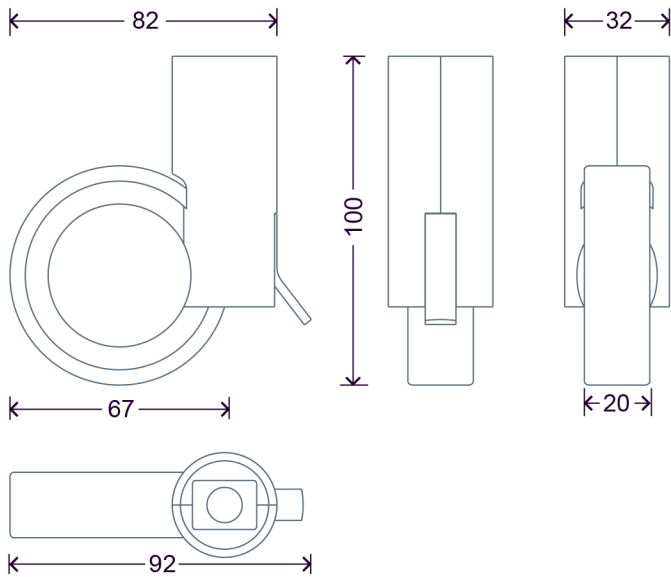

ROTOLO 100 NYLON

PATENT

Capacità / Capacity: 20 Kg

Supporti - Supports

Alluminio

Bianco Ral 9003

Nero

Grigio Ral 7040

Bianco Ral 9003

Grey Ral 7040/7011

Black

Orange

White Ral 9003

Indicazioni per il fissaggio - Fastening indications

47 x 47

Piastra
Plate

8 MA X 15
8 MA X 20
10 MA X 15
10 MA X 25

Perno filettato
Threaded pivot

Ø 11 X 20
Ø 10 X 35

Perno innesto rapido
Quick fitting pivot

Altezza con attacchi - Height with attachments

109

104