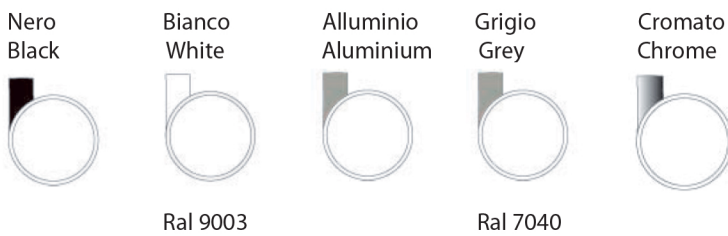

Supporti - Supports