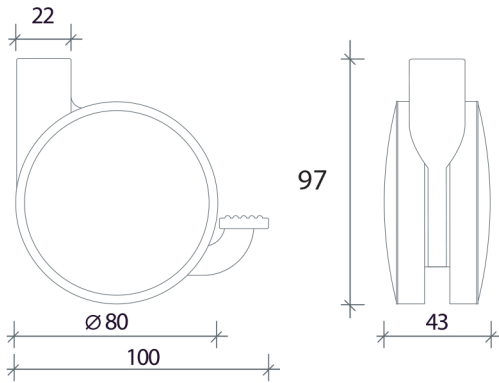

# DISKY2 NYLON

PATENT

Capacità / Capacity: 50 Kg

Disponibile anche con supporto da  $\varnothing 32$  Available also with support of  $\varnothing 32$