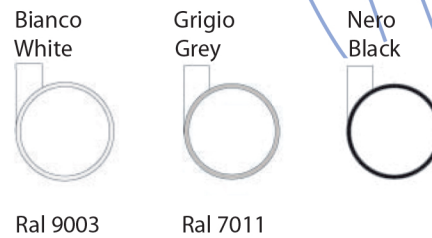

Battistrada in nylon - Nylon tyres