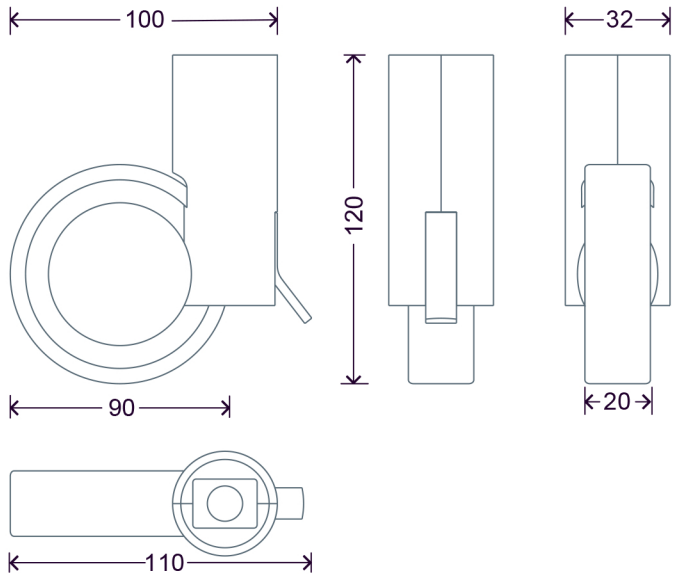

# ROTELLA 120 ZAMA

PATENT

Capacità / Capacity: 50 Kg

Versione unidirezionale su richiesta  
One way direction on request

## Altezza con attacchi - Height with attachments