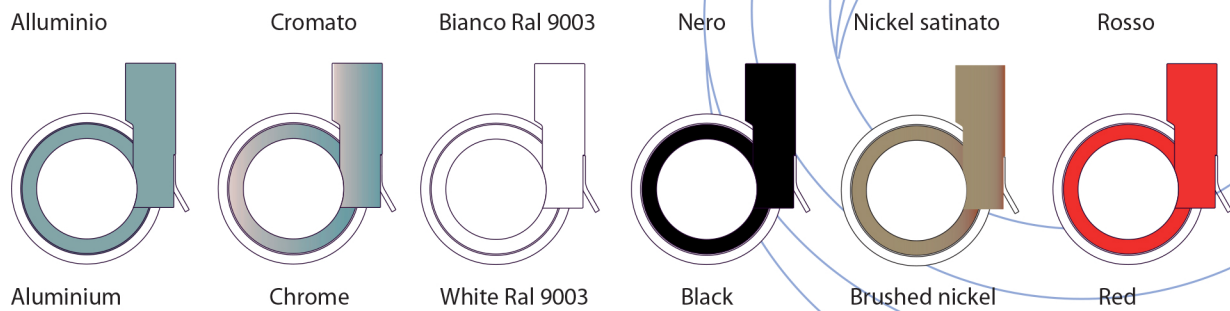

# ROTELLA 120 ZAMA

PATENT

Capacità / Capacity: 50 Kg

Versione unidirezionale su richiesta  
One way direction on request

## Supporti Verniciati - Painted Supports