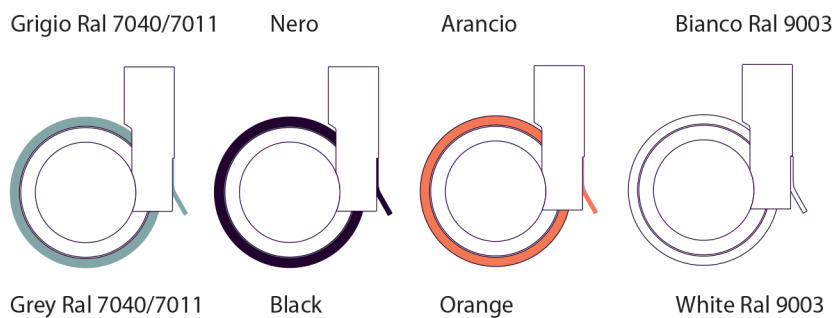

Gomme e Freni - Tyres and Brakes