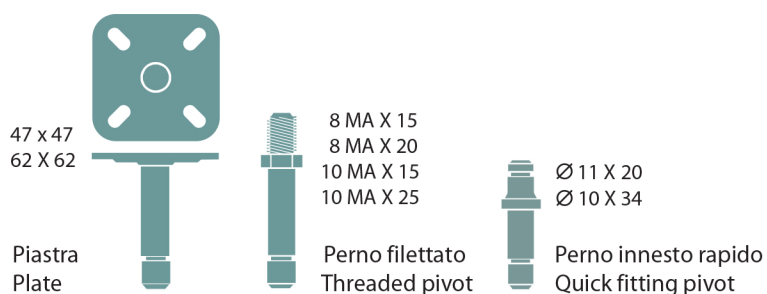

Indicazioni per il fissaggio - Fastening indications