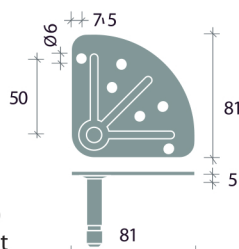

Orange

White Ral 9003

Indicazioni per il fissaggio - Fastening indications

Piastra
Plate

10 MA X 15
10 MA X 25
12 MA X 25

Perno filettato
Threaded pivot

Piastra Triangolare
Triangle plate

Altezza con attacchi - Height with attachments