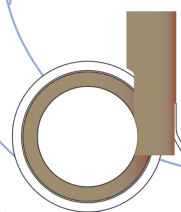

ROTOLO 150 ZAMA

PATENT

Capacità / Capacity: 80 Kg

Versione unidirezionale su richiesta
One way direction on request

Supporti Verniciati - Painted Supports

Alluminio

Cromato

Bianco Ral 9003

Nero

Nickel satinato

Rosso

Aluminium

Chrome

White Ral 9003

Black

Brushed nickel

Red

Gomme e Freni - Tyres and Brakes

Grigio Ral 7040/7011

Nero

Arancio

Bianco Ral 9003

Grey Ral 7040/7011

Black

Orange

White Ral 9003

Indicazioni per il fissaggio - Fastening indications

Piastra
Plate

10 MA X 15
10 MA X 25
12 MA X 25

Perno filettato
Threaded pivot

Piastra Triangolare
Triangle plate

Altezza con attacchi - Height with attachments