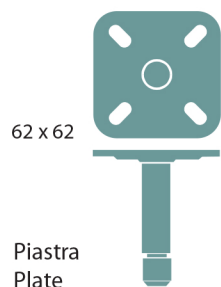

Red

Gomme e Freni - Tyres and Brakes

Grigio Ral 7040/7011

Nero

Arancio

Bianco Ral 9003

Grey Ral 7040/7011

Black

Orange

White Ral 9003

Indicazioni per il fissaggio - Fastening indications

Piastra
Plate

10 MA X 15
10 MA X 25
12 MA X 25

Perno filettato
Threaded pivot

Piastra Triangolare
Triangle plate

Altezza con attacchi - Height with attachments