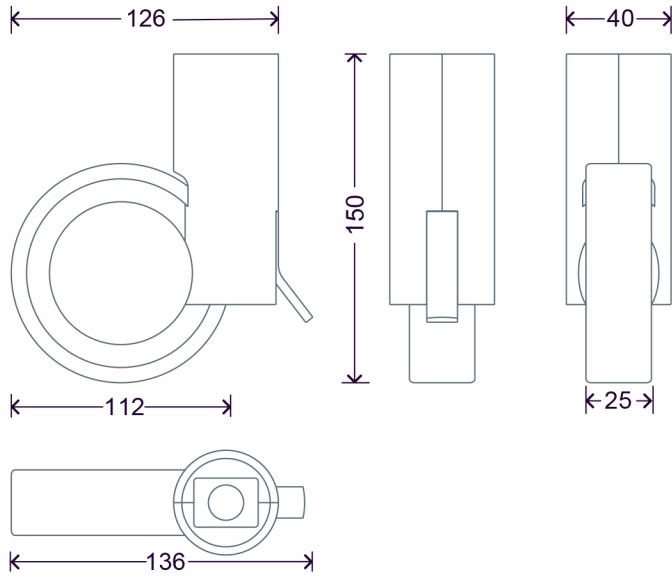

ROTOLO 150 ZAMA

PATENT

Capacità / Capacity: 80 Kg

Versione unidirezionale su richiesta
One way direction on request

Supporti Verniciati - Painted Supports

Alluminio

Cromato

Bianco Ral 9003

Orange

White Ral 9003

Indicazioni per il fissaggio - Fastening indications

Piastra
Plate

10 MA X 15
10 MA X 25
12 MA X 25

Perno filettato
Threaded pivot

Piastra Triangolare
Triangle plate

Altezza con attacchi - Height with attachments