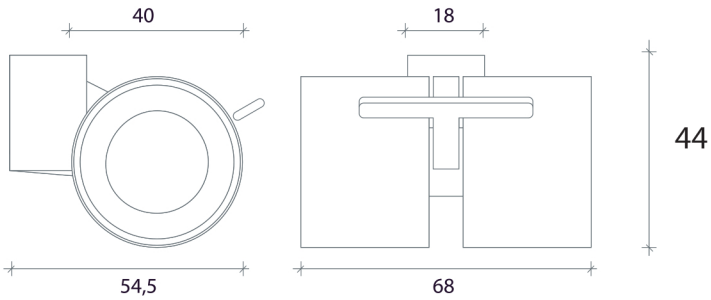

# FORMULA 40 NYLON

PATENT

Capacità / Capacity: 35 Kg

## Indicazioni per il fissaggio - Fastening indications

35 x 35  
47 x 47

Piastra  
Plate

8 MA x 15  
10 MA x 15

Perno filettato  
Threaded pivot

## Altezza con attacchi - Height with attachments

52

46