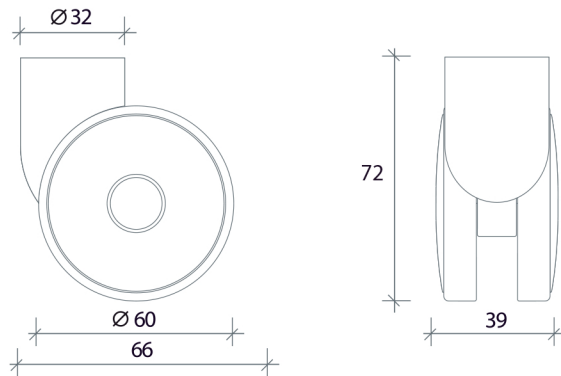

SPEEDY 60/20 NYLON

PATENT

SPEEDY 60/32 NYLON

PATENT

Capacità / Capacity: 50 Kg

Capacità / Capacity: 50 Kg

Disponibile anche con supporto da \varnothing 14 - 25 - 40 Available also with support of \varnothing 14 - 25 - 40

Altezza con attacchi - Height with attachments