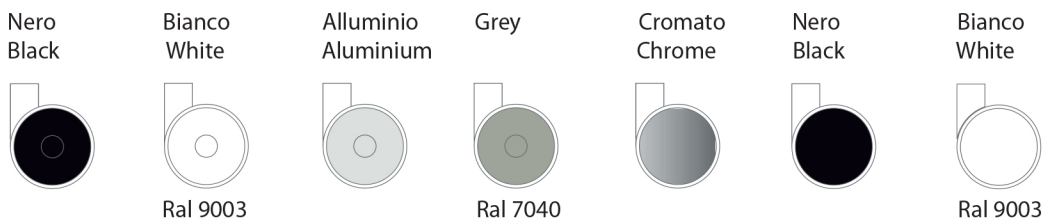

SPEEDY 60/20 NYLON

PATENT

SPEEDY 60/32 NYLON

PATENT

Capacità / Capacity: 50 Kg

Capacità / Capacity: 50 Kg

Disponibile anche con supporto da \varnothing 14 - 25 - 40 Available also with support of \varnothing 14 - 25 - 40

Supporti - Supports

Gomme e Freno - Tyres and Brake

Dischetti laterali pieni - Covering side discs

Dischetti laterali trasparenti - Transparent side discs

Indicazioni per il fissaggio - Fastening indications