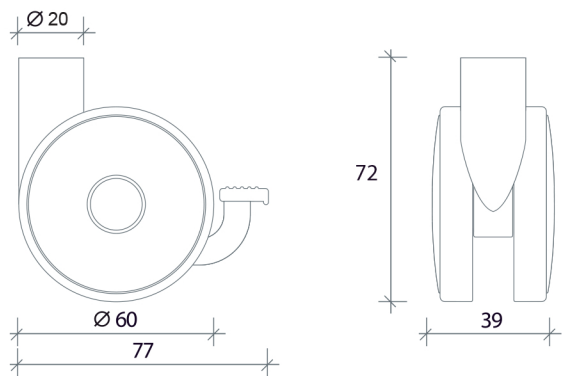

SPEEDY 60/20 NYLON

PATENT

SPEEDY 60/32 NYLON

PATENT

Capacità / Capacity: 50 Kg

Capacità / Capacity: 50 Kg

Disponibile anche con supporto da \varnothing 14 - 25 - 40 Available also with support of \varnothing 14 - 25 - 40

Supporti - Supports

Gomme e Freno - Tyres and Brake

Dischetti laterali pieni - Covering side discs

Dischetti laterali trasparenti - Transparent side discs

Indicazioni per il fissaggio - Fastening indications

Altezza con attacchi - Height with attachments