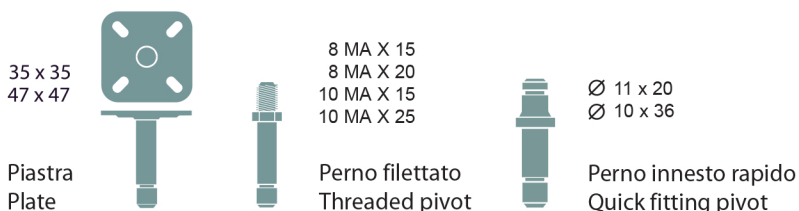

SPEEDY 60/20 NYLON

PATENT

SPEEDY 60/32 NYLON

PATENT

Capacità / Capacity: 50 Kg

Capacità / Capacity: 50 Kg

Disponibile anche con supporto da \varnothing 14 - 25 - 40 Available also with support of \varnothing 14 - 25 - 40

Supporti - Supports

Gomme e Freno - Tyres and Brake

Dischetti laterali pieni - Covering side discs

Dischetti laterali trasparenti - Transparent side discs

Indicazioni per il fissaggio - Fastening indications

Altezza con attacchi - Height with attachments