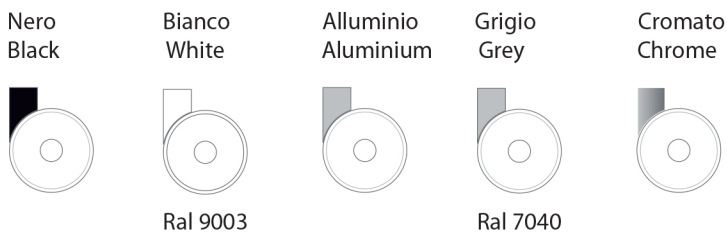

SPEEDY 60/20 NYLON

PATENT

SPEEDY 60/32 NYLON

PATENT

Capacità / Capacity: 50 Kg

Capacità / Capacity: 50 Kg

Disponibile anche con supporto da \varnothing 14 - 25 - 40 Available also with support of \varnothing 14 - 25 - 40

Supporti - Supports

Gomme e Freno - Tyres and Brake

Dischetti laterali pieni - Covering side discs

Dischetti laterali trasparenti - Transparent side discs

Indicazioni per il fissaggio - Fastening indications