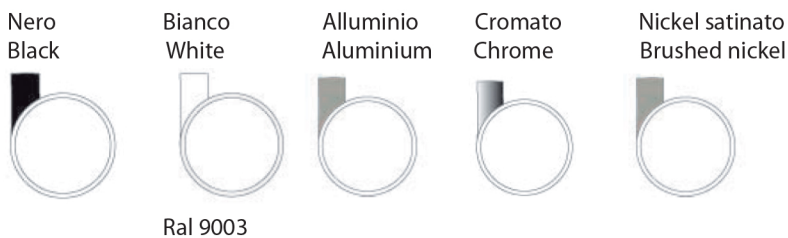

DISKY2 ZAMA

PATENT

Capacità con perno : 80 Kg
 Capacity with pivot : 80 Kg
 Capacità con piastra : 60 Kg
 Capacity with plate : 60 Kg

Versione unidirezionale su richiesta
 One way direction on request

Disponibile anche con supporto da \varnothing 32 Available also with support of \varnothing 32

Supporti - Supports

Battistrada in gomma - Rubber tyres

Battistrada in nylon - Nylon tyres

Dischetti laterali pieni - Covering side discs

Freno - Brake

Dischetti laterali trasparenti - Transparent side discs