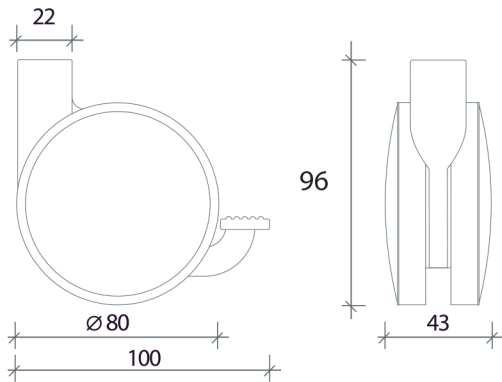

DISKY2 ZAMA

PATENT

Capacità con perno : 80 Kg
 Capacity with pivot : 80 Kg
 Capacità con piastra : 60 Kg
 Capacity with plate : 60 Kg

Versione unidirezionale su richiesta
 One way direction on request

Disponibile anche con supporto da \varnothing 32 Available also with support of \varnothing 32