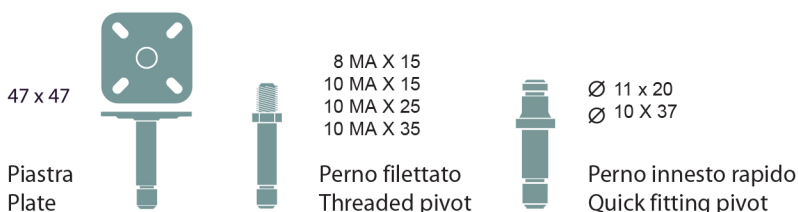

Indicazioni per il fissaggio - Fastening indications