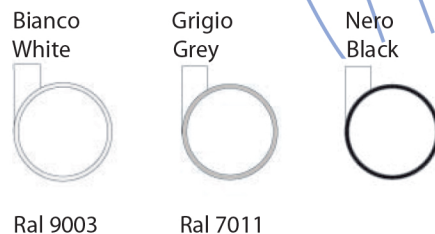

DISKY2 ZAMA

PATENT

Capacità con perno : 80 Kg
 Capacity with pivot : 80 Kg
 Capacità con piastra : 60 Kg
 Capacity with plate : 60 Kg

Versione unidirezionale su richiesta
 One way direction on request

Disponibile anche con supporto da \varnothing 32 Available also with support of \varnothing 32

Supporti - Supports

Battistrada in gomma - Rubber tyres

Battistrada in nylon - Nylon tyres

Dischetti laterali pieni - Covering side discs

Freno - Brake

Dischetti laterali trasparenti - Transparent side discs