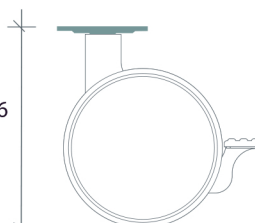

### Freno - Brake

Nero  
Black

Bianco  
White

Ral 9003

### Indicazioni per il fissaggio - Fastening indications

47 x 47

Piastra  
Plate

8 MA X 15  
10 MA X 15

Perno filettato  
Threaded pivot

Ø 11 x 20

Perno innesto rapido  
Quick fitting pivot

### Altezza con attacchi - Height with attachments

106

100