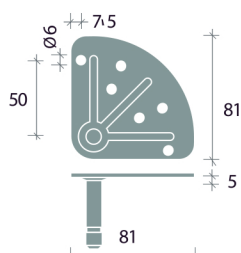

ROLL 12 NYLON

PATENT

Capacità / Capacity: 100 Kg
 Capacity with pivot : 100 Kg
 Capacità con piastra : 80 Kg
 Capacity with plate : 80 Kg

Versione unidirezionale su richiesta
 One way direction on request

Nero
Black

Bianco
White

Ral 9003

Grigio
Grey

Ral 7011

Dischetti laterali - Side discs

Bianco
White

Ral 9003

Alluminio
Aluminium

Grigio
Grey

Ral 7040

Cromato
Chrome

Freno - Brake

Nero
Black

Bianco
White

Indicazioni per il fissaggio - Fastening indications

10 MA X 25
12 MA X 25

Perno filettato
Threaded pivot

Piastra Triangolare
Triangle plate

Altezza con attacchi - Height with attachments