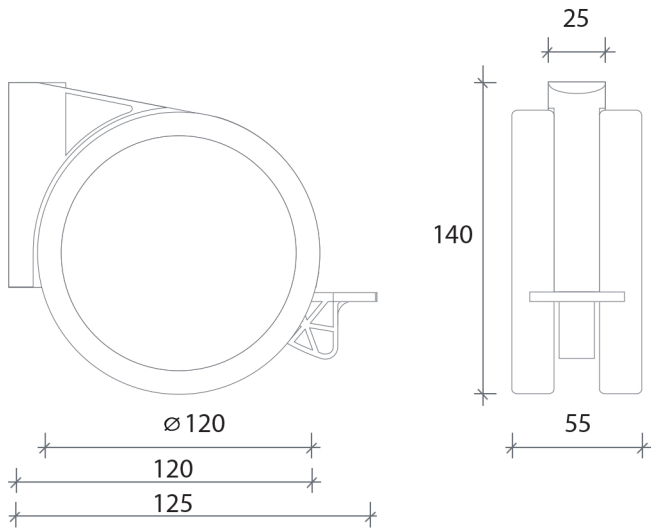

ROLL 12 NYLON

PATENT

Capacità / Capacity: 100 Kg
 Capacity with pivot : 100 Kg
 Capacità con piastra : 80 Kg
 Capacity with plate : 80 Kg

Versione unidirezionale su richiesta
 One way direction on request

Nero
Black

Bianco
White

Ral 9003

Grigio
Grey

Ral 7011

Dischetti laterali - Side discs

Bianco
White

Ral 9003

10 MA X 25
12 MA X 25

Perno filettato
Threaded pivot

Piastra Triangolare
Triangle plate

Altezza con attacchi - Height with attachments