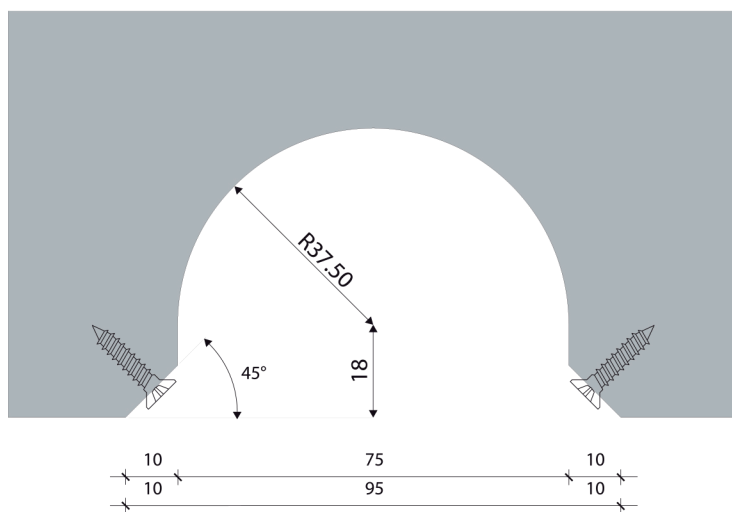

ON-OFF MAXI ZAMA

PATENT

Capacità / Capacity: 80 Kg

Gomme e freni - Tyres and brakes

Grigio
Grey

Ral 7011

Bianco
White

Ral 9003