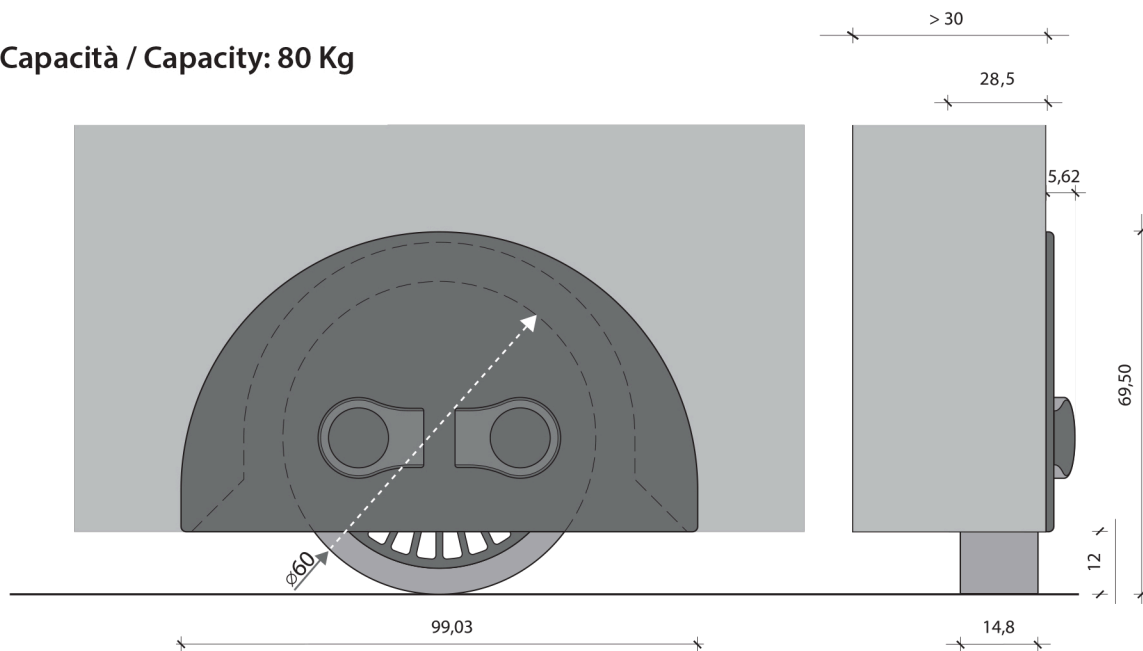

ON-OFF MAXI ZAMA

PATENT

Capacità / Capacity: 80 Kg

Gomme e freni - Tyres and brakes

Grigio
Grey

Ral 7011

Bianco
White

Ral 9003