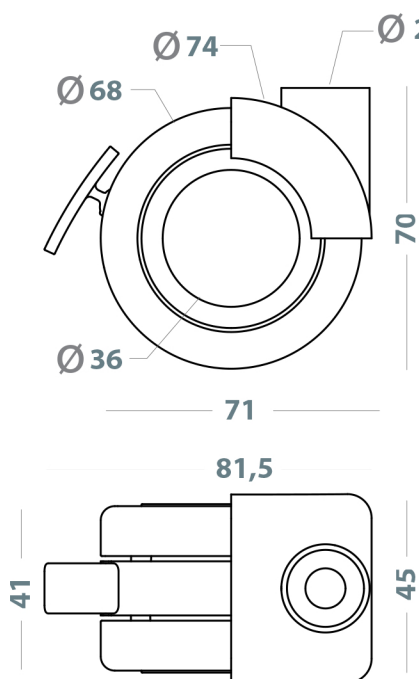

ROTOLO OFFICE NYLON

PATENT

Capacità / Capacity: 50 Kg

Disponibile anche in versione autobloccante per sedie da ufficio
Available also in self locking version for office chairs

Supporti - Supports

Nero
Black

Bianco
White

Ral 9003

Grigio
Grey

Ral 7040
Ral 7011

Arancio
Orange

Indicazioni per il fissaggio - Fastening indications

47 x 47
35 x 35

Piastra
Plate

8 MA X 15
8 MA X 20
10 MA X 15
10 MA X 25

Perno filettato
Threaded pivot

Ø 11 X 20
Ø 10 X 36

Perno innesto rapido
Quick fitting pivot

Altezza con attacchi - Height with attachments

80

74