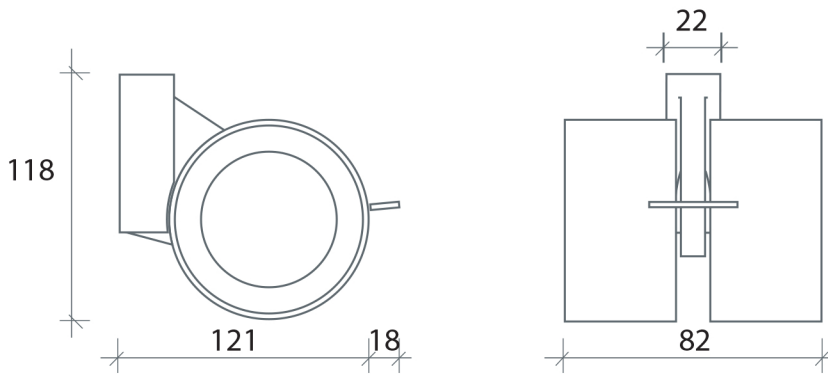

# FORMULA 100 ZAMA

PATENT

Capacità con perno : 100 Kg  
 Capacity with pivot : 100 Kg  
 Capacità con piastra : 80 Kg  
 Capacity with plate : 80 Kg

Versione unidirezionale su richiesta  
 One way direction on request