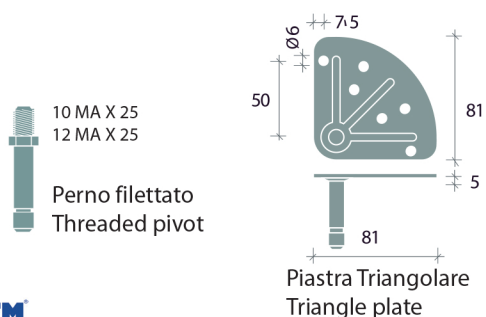

Indicazioni per il fissaggio - Fastening indications