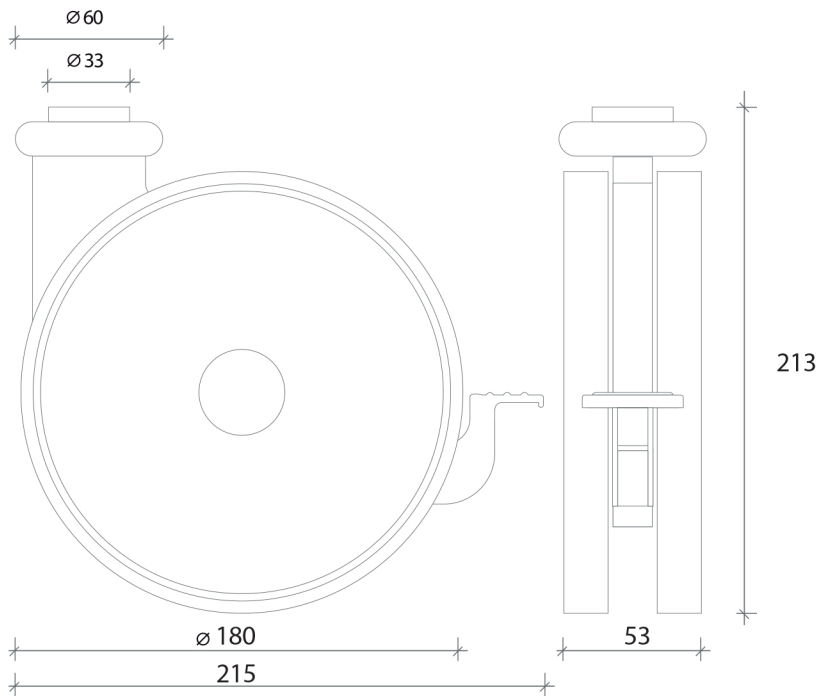

DUO 180 NYLON

PATENT

Capacità / Capacity: 80 Kg

Supporti - Supports

Nero
Black

Bianco
White

Alluminio
Aluminium

Grigio
Grey

Ral 9003

Ral 7040

Gomme e freno - Tyres and brake

Nero
Black

Dischetti laterali - Side Discs

Nero
Black

Bianco
White

Alluminio
Aluminium

Grigio
Grey

Ral 9003

Ral 7040

Indicazioni per il fissaggio - Fastening indications

10 MA X 25
12 MA X 25

Perno filettato
Threaded pivot

Piastra Triangolare
Triangle plate

120 X 180

Piastra per unidirezionale
Plate for one way direction

Altezza con attacchi - Height with attachments