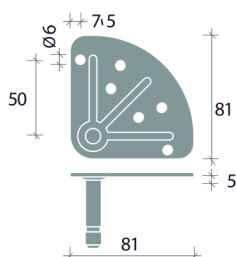

Grigio
Grey

Ral 9003

Ral 7040

Indicazioni per il fissaggio - Fastening indications

10 MA X 25
12 MA X 25

Perno filettato
Threaded pivot

Piastra Triangolare
Triangle plate

120 X 180

Piastra per unidirezionale
Plate for one way direction

Altezza con attacchi - Height with attachments