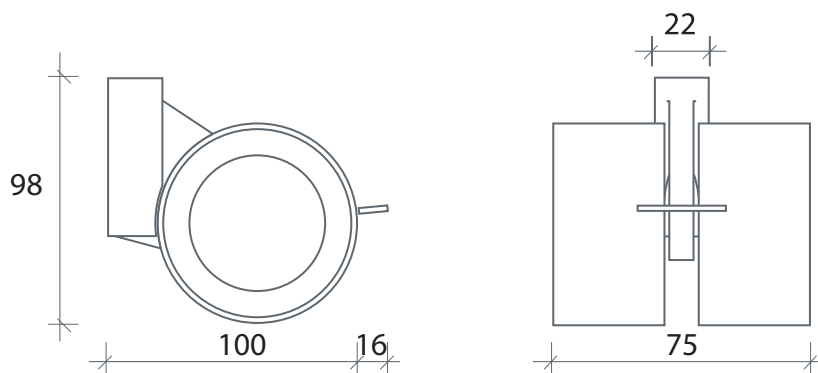

FORMULA 80 ZAMA

PATENT

Capacità / Capacity: 80 Kg

Versione unidirezionale su richiesta
One way direction on request

Supporti - Supports

Nero
Black

Bianco
White

Ral 9003

Alluminio
Aluminium

Indicazioni per il fissaggio - Fastening indications

62 X 62

Piastra
Plate

10 MA X 15
10 MA X 25
12 MA X 25

Perno filettato
Threaded pivot

Piastra Triangolare
Triangle plate

Altezza con attacchi - Height with attachments