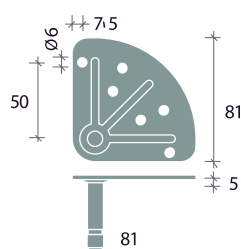

Alluminio
Aluminium

Indicazioni per il fissaggio - Fastening indications

62 X 62

Piastra
Plate

10 MA X 15
10 MA X 25
12 MA X 25

Perno filettato
Threaded pivot

Piastra Triangolare
Triangle plate

Altezza con attacchi - Height with attachments