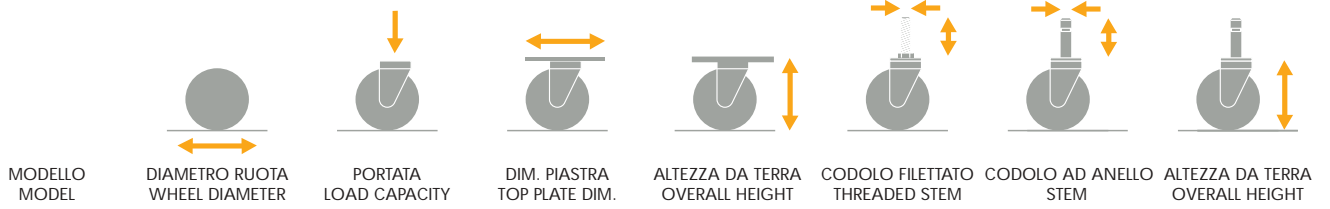

# RUOTE - WHEELS

MOD.519	45	20 kg	35 x 35	55	8MA x 12		50
---------	----	-------	---------	----	----------	--	----