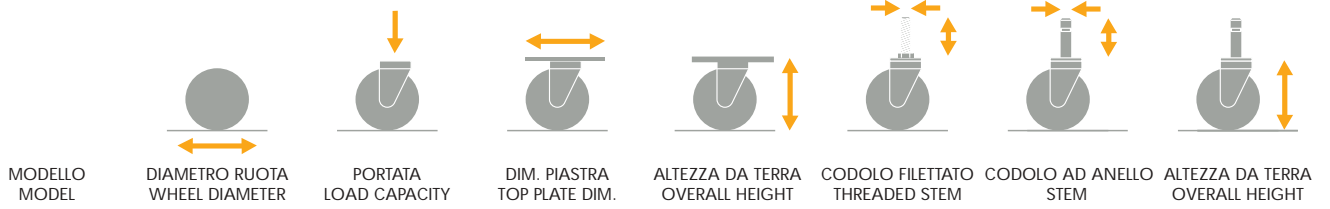

# RUOTE - WHEELS

MOD.680	80	60 kg	47 x 47	95	10MA x 15	11 x 20	90
---------	----	-------	---------	----	-----------	---------	----