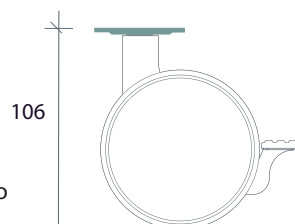

### Freno - Brake

Nero  
Black

Bianco  
White

Ral 9003

### Indicazioni per il fissaggio - Fastening indications

47 x 47

Piastra  
Plate

8 MA X 15  
10 MA X 15

Perno filettato  
Threaded pivot

Ø 11 x 20  
Ø 8 x 20

Perno innesto rapido  
Quick fitting pivot

### Altezza con attacchi - Height with attachments

106

100